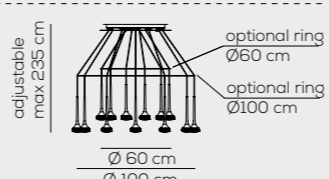

SP FAIR 18
kg 20,1 m³ 0,28

IP20 CRI90 **LED**

FAIRY / DRIVER INCLUDED

Colours / Finish
CS crystal / CR white + chrome
AM amber / CR white + chrome
GR grey / CR white + chrome

2700K

LED 18 x 5,9W - diffused beam
18 x ~717 lm ~121 lm/W source

110-240Vac

example composition code
SP FAIR 18 GR CR LED

optional accessories:

kg 1,2 - m³ 0,034 - Ø 60 cm
Anello per composizione personalizzata.
Elementi di bloccaggio inclusi. /
Ring for customised composition.
Fastening elements included.

ANELLOFAIRY060X

kg 2 - m³ 0,093 - Ø 100 cm
Anello per composizione personalizzata.
Elementi di bloccaggio inclusi. /
Ring for customised composition.
Fastening elements included.

ANELLOFAIRY100X

Sugeriamo l'uso di entrambi gli anelli da Ø 60 e Ø 100 cm per la creazione di composizioni personalizzate. / We suggest the use of both the Ø 60 e Ø 100 cm rings together when creating customised compositions.