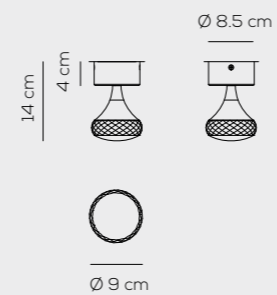

ANELLOFAIRY060X

kg 2 - m³ 0,093 - Ø 100 cm
Anello per composizione personalizzata.
Elementi di bloccaggio inclusi. /
Ring for customised composition.
Fastening elements included.

ANELLOFAIRY100X

Sugeriamo l'uso di entrambi gli anelli da Ø 60 e Ø 100 cm per la creazione di composizioni personalizzate. / We suggest the use of both the Ø 60 e Ø 100 cm rings together when creating customised compositions.

2700K

LED 5,9W - diffused beam
~717 lm ~121 lm/W source

100-240VAc

example composition code
AP FAIRYX GR CR LED

PLFAIRYXCSCRLED

fairy

Manuel Vivian

PL FAIRYX
kg 1,3 m³ 0,0048