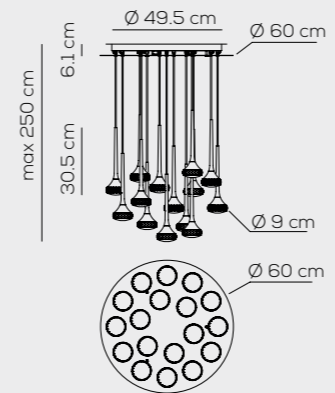

CS crystal / **CR** chrome
AM amber / **CR** chrome
GR grey / **CR** chrome

2700K

LED 5,9W - 350mA - 17Vdc
~717 lm ~121 lm/W source
diffused beam

example composition code

SP FAIRY I CS CR LED

foro - hole Ø 5,5 cm / profondità min - min depth 10 cm - Collegare in serie. / Wire in series.

SP FAIR 18
kg 20,1 m³ 0,28

IP20 CRI90 **LED**

FAIRY / DRIVER INCLUDED

Colours / Finish
CS crystal / CR white + chrome
AM amber / CR white + chrome
GR grey / CR white + chrome

2700K

LED 18 x 5,9W - diffused beam
18 x ~717 lm ~121 lm/W source

110-240Vac

example composition code
SP FAIR 18 GR CR LED

optional accessories:

kg 1,2 - m³ 0,034 - Ø 60 cm
Anello per composizione personalizzata.
Elementi di bloccaggio inclusi. /
Ring for customised composition.
Fastening elements included.

ANELLOFAIRY060X

kg 2 - m³ 0,093 - Ø 100 cm
Anello per composizione personalizzata.
Elementi di bloccaggio inclusi. /
Ring for customised composition.
Fastening elements included.

ANELLOFAIRY100X

Sugeriamo l'uso di entrambi gli anelli da Ø 60 e Ø 100 cm per la creazione di composizioni personalizzate. / We suggest the use of both the Ø 60 e Ø 100 cm rings together when creating customised compositions.